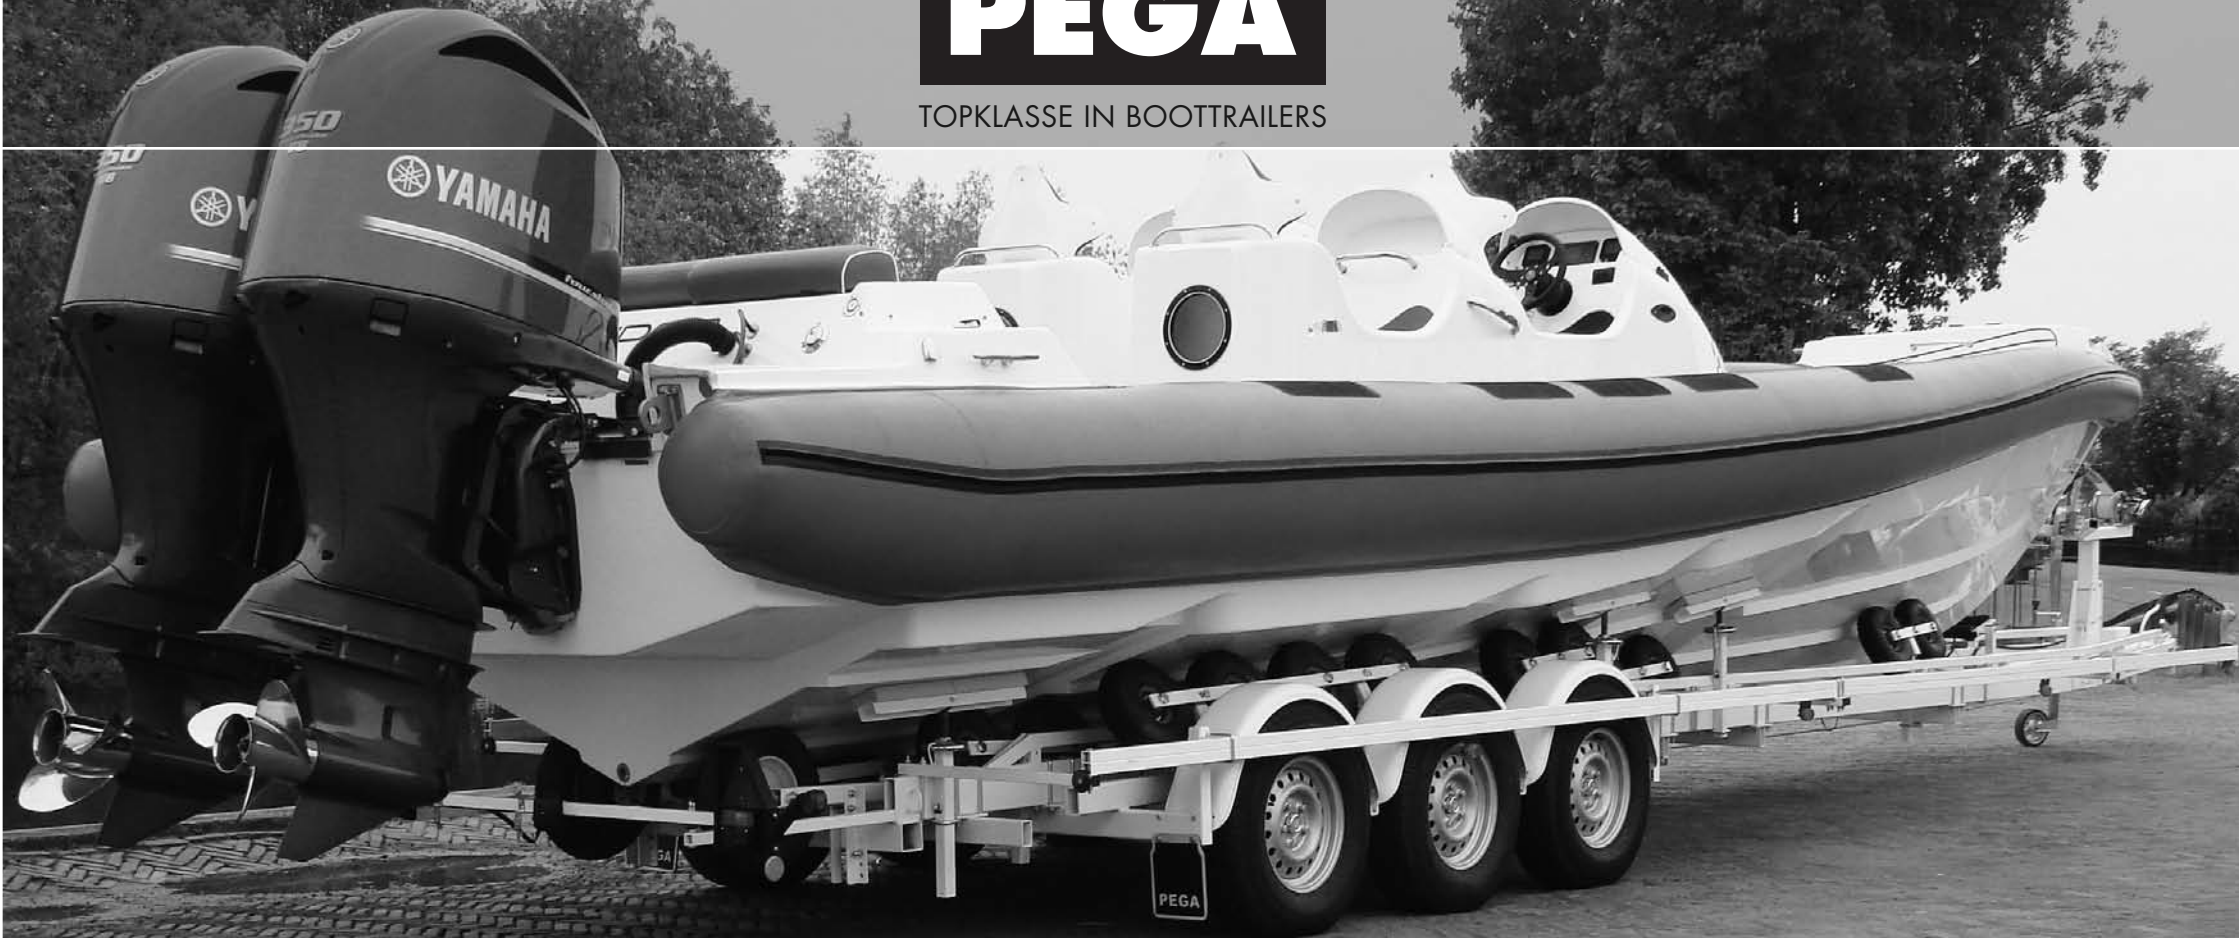

PEGA

TOPKLASSE IN BOOTTRAILERS

PEGA

TOPKLASSE IN BOOTTRAILERS

Boottrailers

€U	Euroliners	4
A	Motorboten	4
B	Zeilboten met ophaalbare kiel	5
C	Zeilboten met vaste kiel	5
D	Sloepen	6
E	Waterskiboten met schroefas	7
F	Opblaasboten met zachte bodem	7
G	Opblaasboten met harde bodem	4
H	Kano's, kajaks en surfplanken	7
I	Catamarans	7
J	Waterscooters en jetski's	7
K	Open zeilboten <i>Wegtrailer</i>	8
L	Open zeilboten <i>Handtrailer</i>	8
M	Trimarans	8
N	Trailers en bokken voor stalling en showroom	8